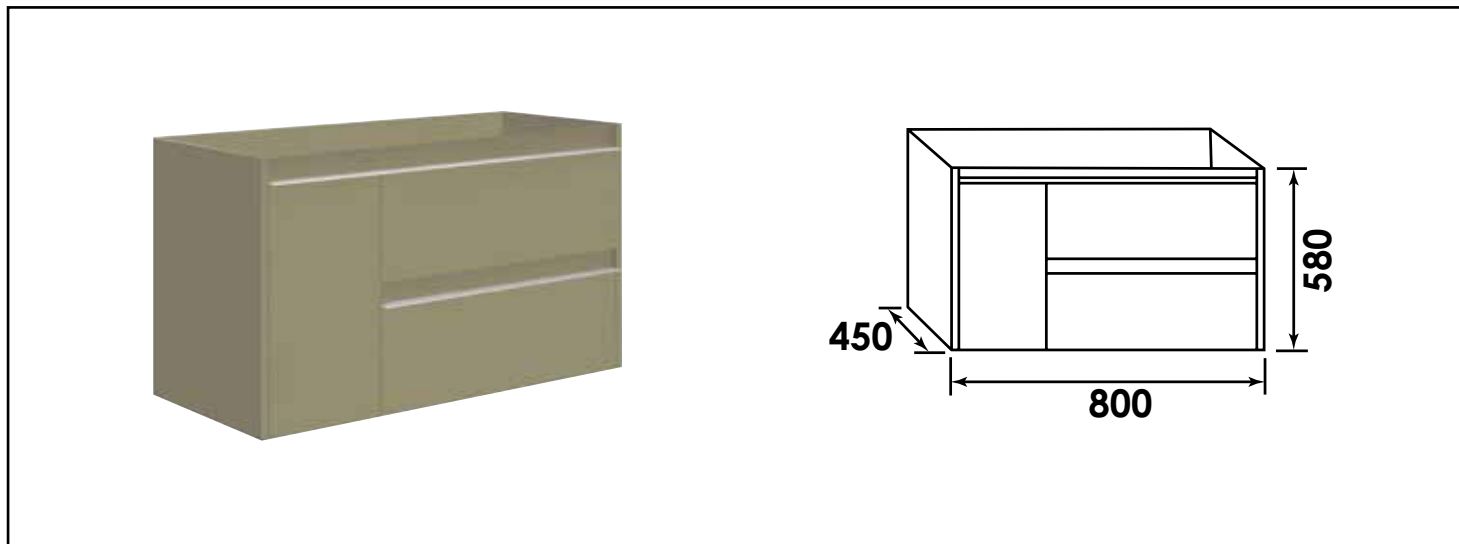

## BLOC MEUBLE À SUSPENDRE BOSTON - LARG. 80 CM - VERT MENTHE

### CARACTÉRISTIQUES

Caisson complet à suspendre finition Vert menthe  
 Dimensions : Largeur : 80cm x Profondeur : 45cm x Hauteur : 58cm  
 Corps de meuble avec vide sanitaire  
 Structure du caisson (façade et corps) en panneaux de particules revêtu MDF, épaisseur : 16mm  
 2 tiroirs et 1 porte en panneau de particules à ouverture totale et fermeture amortie  
 Poignées en aluminium chromé  
 2 points de fixation murale  
 Accessoires en options : pieds réglables en hauteur : de 29 à 31cm  
 Livré pré-monté, sans robinetterie, sans visserie de fixation murale, sans vidage, sans plan vasque, sans miroir  
 Fabrication européenne  
 Norme PEFC